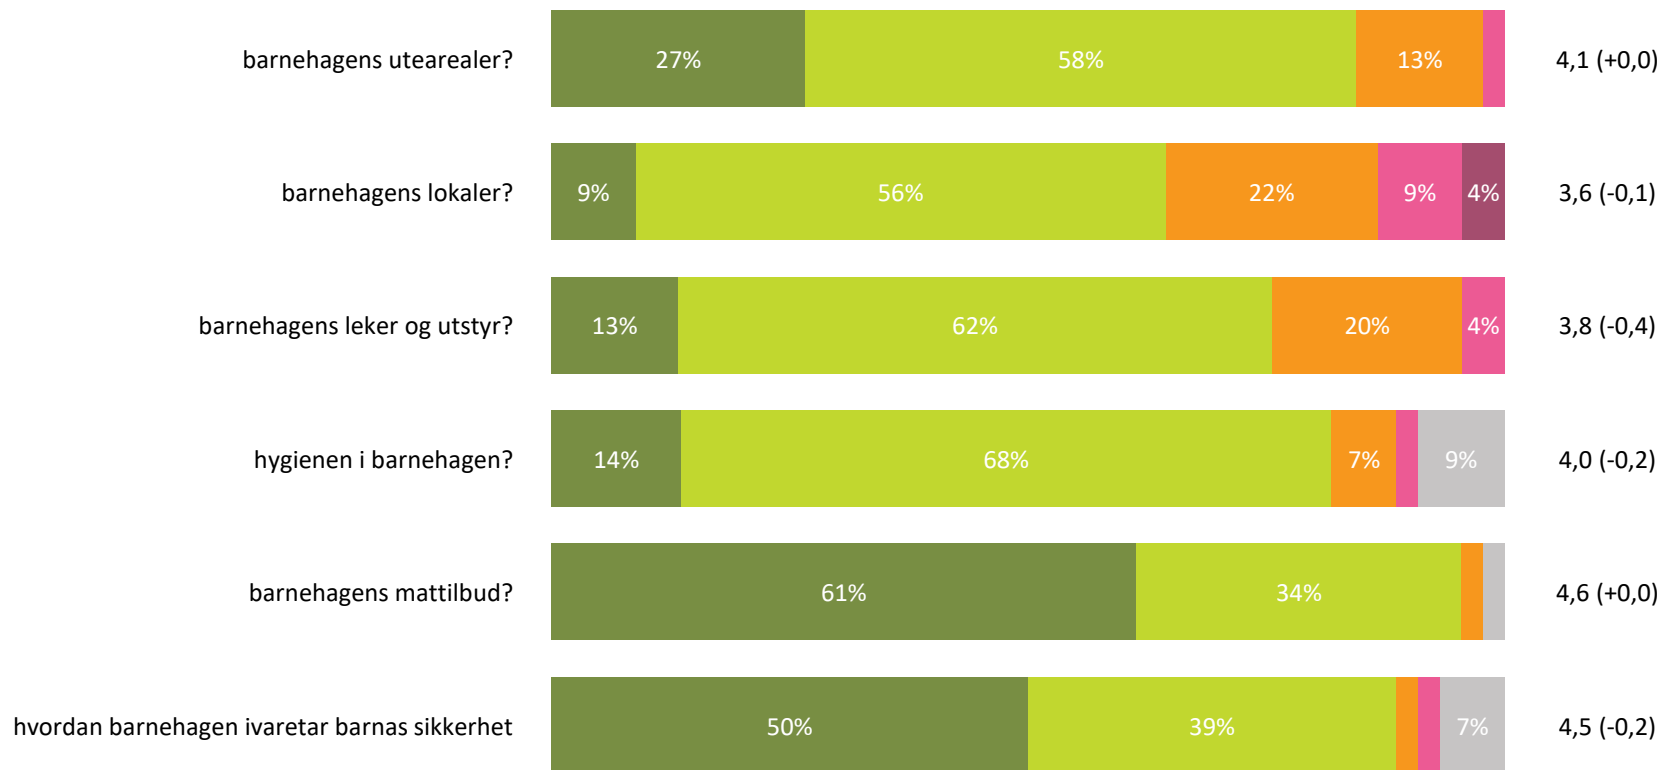

Ute- og innemiljø

Hvor fornøyd eller misfornøyd er du med:

Snitt

Ute- og innemiljø totalt:

4,1 (-0,1)

■ Svært fornøyd ■ Ganske fornøyd ■ Verken fornøyd eller misfornøyd ■ Ganske misfornøyd ■ Svært misfornøyd ■ Vet ikke