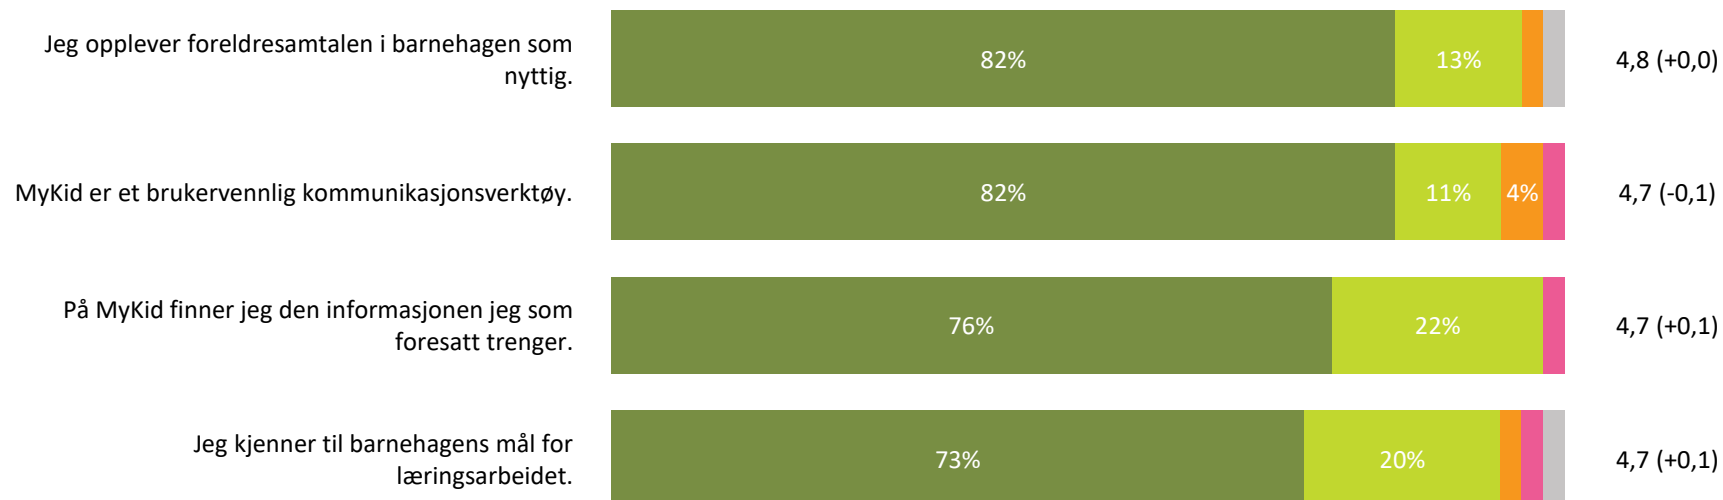

Hvor godt stemmer følgende påstander med din opplevelse?

Snitt

Kanvas 2 totalt:

4,7 (+0,0)

■ Helt enig
■ Delvis enig
■ Verken enig eller uenig
■ Delvis uenig
■ Helt uenig
■ Vet ikke