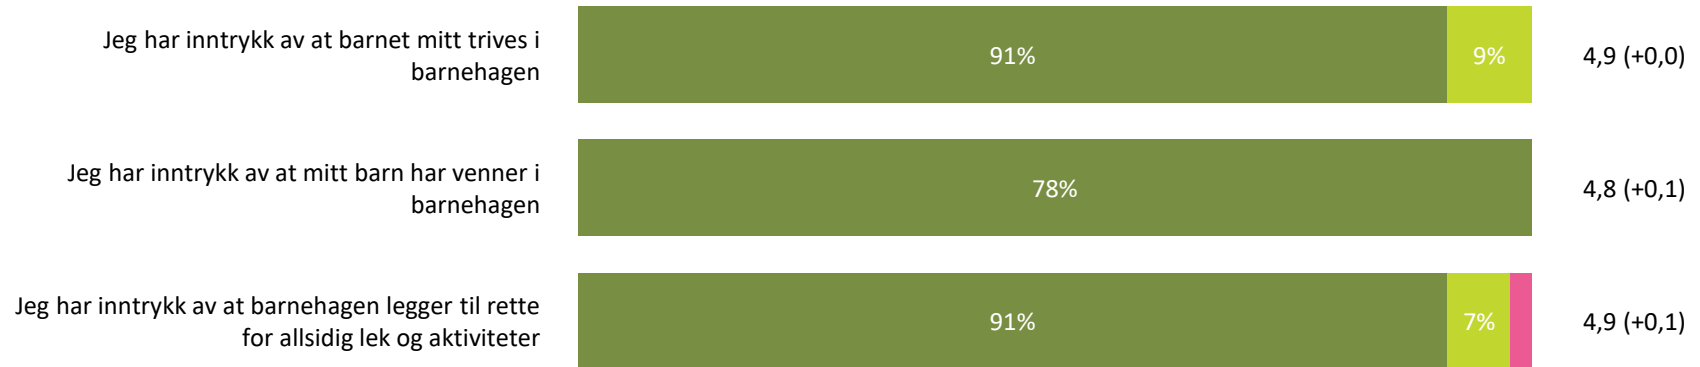

Barnets trivsel

Hvor enig eller uenig er du i følgende utsagn:

Snitt

Barnets trivsel totalt:

4,8 (+0,0)

■ Helt enig ■ Delvis enig ■ Verken enig eller uenig ■ Delvis uenig ■ Helt uenig ■ Vet ikke